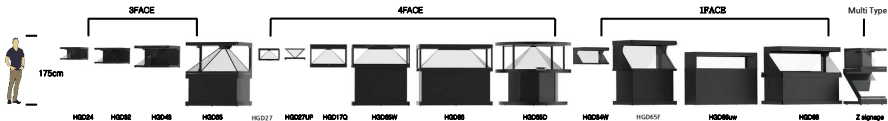

주식회사 아테크넷 헬로그람 제품 가격안내

주소 : 서울시 마포구 월드컵로 10길 5-5, 301호
연락처 : 02-1661-7389 / 010-8430-7738
이메일 : atech-net@naver.com
홈페이지 : www.atech-net.com , www.hellogram.kr

Face	3면형				4면형						외외드1면형				멀티형
스펙/제품모델명	HGD04	HGD02	HGD08	HGD05-SP	HGD07	HGD07UP	HGD17Q	HGD09W	HGD09	HGD09D	HGD04W	HGD05F	HGD09W	HGD08	Z-Shape
판매가격	290만원 (VAT별도)	360만원 (VAT별도)	490만원 (VAT별도)	1,200만원 (VAT별도)	820만원 (VAT별도)	320만원 (VAT별도)	800만원 (VAT별도)	1,400만원 (VAT별도)	2,200만원 (VAT별도)	2500만원 (VAT별도)	340만원 (VAT별도)	1,200만원 (VAT별도)	1,400만원 (VAT별도)	2500만원 (VAT별도)	800만원 (VAT별도)
전체 사이즈	500x314x406	761x402x507	999x572x650	HGD171294 (LG 95% 조립)	510x442x510	510x442x510	976x1052x1176 (LG 95% 조립)	1936x1022x2028 (LG 95% 조립)	1996x1022x1176 (LG 95% 조립)	2996x1022x2028 (LG 95% 조립)	800x400x530	1540x764x925 (LG 95% 조립)	2250x1022x490 (LG 95% 조립)	2250x1022x920 (LG 95% 조립)	1936x1022x1176 (LG 95% 조립)
무게	16kg	39kg	41kg	80kg	12kg	12kg	50kg	89kg	119kg	129kg	35kg	80kg	80kg	120kg	89kg
디스플레이	커빙 PPS210IPS	커빙 PPS210IPS	LG DID	LG DID	LG Display IPS Panel	LG Display IPS Panel	커빙PP179FS x4	LG DID	LG DID	LG DID x 2	LG 모니터	LG DID	LG 스프레드 IPS 사이드	LG 스프레드 IPS 사이드	LG DID x 2
올림 사이즈	24인치	32인치	43인치	65인치	27인치 스퀘어	27인치 스퀘어	17인치 x 4	65인치	65인치	65인치 x 2	34인치 와이드	65인치	65인치	65인치	48인치 x 2
사이즈 비율	16 : 9	16 : 9	16 : 9	16 : 9	1 : 1	1 : 1	16 : 9	16 : 9	16 : 9	16 : 9	21 : 9	16 : 9	27 : 9	32 : 9	16 : 9
해상도	1920 x 1080	1920 x 1080	1920 x 1080	3840 x 2160 (UH4)	1920 x 1620 (2KHD)	1920 x 1620 (2KHD)	1920 x 1080	3840 x 2160 (UH4)	3840 x 2160 (UH4)	3840 x 2160 (UH4)	2560x1090 (WPHD)	3840 x 2160 (UH4)	3840 x 840	3840 x 1080	1920 x 1080
밝기	250cd/m2	250cd/m2	800cd/m2	800cd/m2	460cd/m2	480cd/m2	280cd/m2	600cd/m2	600cd/m2	700cd/m2	400cd/m2	600cd/m2	800cd/m2	700cd/m2	860cd/m2
스피커	내장스피커 2W Dual	내장스피커 2W Dual	내장스피커 20W (10w x 2)	20W	외장 스피커 (블루투스연결)	외장 스피커 (블루투스연결)	내장스피커 2W Dual	20W	20W	외장 스피커	내장 스피커	20W	외장 스피커	외장 스피커	내장스피커 2W Dual
입력단자	HDMI	HDMI	HDMI	HDMI	X	X	HDMI	HDMI	HDMI	HDMI	HDMI	HDMI	HDMI	HDMI	HDMI
저장장치	USB 자동	USB 자동	USB 플래그이더	USB 플래그이더	USB 자동 안드로이드 4.4	USB 자동 안드로이드 4.4	USB 자동	USB 플래그이더	USB 플래그이더	외기 플래그이더	USB 플래그이더	USB 플래그이더	USB 플래그이더	USB 플래그이더	USB 플래그이더
지원포맷	MP4 (H264)	MP4 (H264)	MP4 (H264)	MP4 (H264)	MP4 (H264)	MP4 (H264)	MP4 (H264)	MP4 (H264)	MP4 (H264)	MP4 (H264)	All MEDIA	MP4 (H264)	MP4 (H264)	MP4 (H264)	MP4 (H264)
소비전력	60W	60W	88W	140W	68W	68W	18W x 4	140W	218W	140W x 2	42W	140W	220W	400W	68W x 2