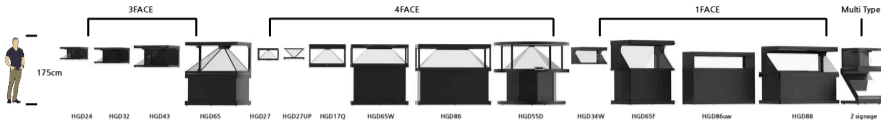

Face	3면형				4면형						와이드 1면형				멀티형
스펙/중요모델명	HGD24	HGD32	HGD43	HGD65-3P	HGD27	HGD27 UP	HGD 17Q	HGD65	HGD86	HGD55D	HGD34W	HGD65F	HGD86w	HGD88	Z signage
판매가	290만원 (VAT별도)	350만원 (VAT별도)	430만원 (VAT별도)	1400만원 (VAT별도)	320만원 (VAT별도)	320만원 (VAT별도)	800만원 (VAT별도)	1,400만원 (VAT별도)	2,200만원 (VAT별도)	2500만원 (VAT별도)	340만원 (VAT별도)	1,200만원 (VAT별도)	1,400만원 (VAT별도)	2500만원 (VAT별도)	900만원 (VAT별도)
전체 사이즈	982x1440x6	761x1402x907	999x1724x650	1400x1617x1494 (수평도 포함)	5104x24510	5104x24510	975x1825x975 (수평도 포함)	1395x1825x1495 (수평도 포함)	1940x1825x1781 (수평도 포함)	2084x1825x1096 (수평도 포함)	860x960x500	1560x1724x975 (수평도 포함)	2700x1825x1450 (수평도 포함)	3740x1825x1494 (수평도 포함)	1080x1825x1494 (수평도 포함)
무게	15kg	33kg	41kg	90kg	12kg	12kg	55kg	86kg	115kg	125kg	35kg	90kg	95kg	120kg	88kg
디스플레이	커널 P92410IPS	커널 P93210IPS	LG DID	LG DID	LG Display IPS Panel	LG Display IPS Panel	커널P917IPS x4	LG DID	LG DID	LG DID x 2	LG 모니터	LG DID	LG 스트레처 IPS 사이너지	LG 스트레처 IPS 사이너지	LG DID x 2
화면 사이즈	24인치	32인치	43인치	65인치	27인치 스페어	27인치 스페어	17인치 x 4	65인치	86인치	55인치 x 2	34인치 와이드	65인치	86인치	88인치	43인치 x 2
사이즈 비율	16 : 9	16 : 9	16 : 9	16 : 9	1 : 1	1 : 1	16 : 9	16 : 9	16 : 9	16 : 9	21 : 9	16 : 9	27 : 9	32 : 9	16 : 9
해상도	1920 x 1080	1920 x 1080	1920 x 1080	3840 x 2160 (UHD)	1920 x 1920 (QHD)	1920 x 1920 (QHD)	1920 x 1080	3840 x 2160 (UHD)	3840 x 2160 (UHD)	3840 x 2160 (UHD)	2560x1080 (WFHD)	3840 x 2160 (UHD)	3840 x 540	3840 x 1080	1920 x 1080
밝기	250cd/m2	250cd/m2	350cd/m2	500cd/m2	450cd/m2	450cd/m2	250cd/m2	500cd/m2	500cd/m2	700cd/m2	400cd/m2	500cd/m2	500cd/m2	700cd/m2	350cd/m2
스피커	내장 스피커 2W Dual	내장 스피커 2W Dual	내장 스피커 20W (10w x 2)	20W	외장 스피커 (블루투스연결)	외장 스피커 (블루투스연결)	내장 스피커 2W Dual	20W	20W	외장 스피커	내장 스피커	20W	외장 스피커	외장 스피커	내장 스피커 2W Dual
입력단자	HDMI	HDMI	HDMI	HDMI	X	X	HDMI	HDMI	HDMI	HDMI	HDMI	HDMI	HDMI	HDMI	HDMI
재생방식	USB 자동	USB 자동	USB 플레이어	USB 플레이어	USB 자동 안드로이드 4.4	USB 자동 안드로이드 4.4	USB 자동	USB 플레이어	USB 플레이어	타치 태블릿	USB 플레이어	USB 플레이어	USB 플레이어	USB 플레이어	USB 플레이어
지원포맷	MP4 (h264)	MP4 (h264)	MP4 (h264)	MP4 (h264)	MP4 (h264)	MP4 (h264)	MP4 (h264)	MP4 (h264)	MP4 (h264)	All MEDIA	MP4 (h264)	MP4 (h264)	MP4 (h264)	MP4 (h264)	MP4 (h264)
소비전력	60W	60W	55W	140W	58W	58W	18W x 4	140W	215W	140W x 2	42W	140W	220W	400W	55W x 2

- 아태크넷의 제품은 규격화한 설계로 국내 생산되는 조립 분리형 제품입니다.
- B2B형 제품으로 주문생산되며 재고가 없을 시 주문 후 제작기간은 3주~4주가 소요됩니다.
- 디스플레이 AS는 각 제조사별 1년~2년 보장됩니다.